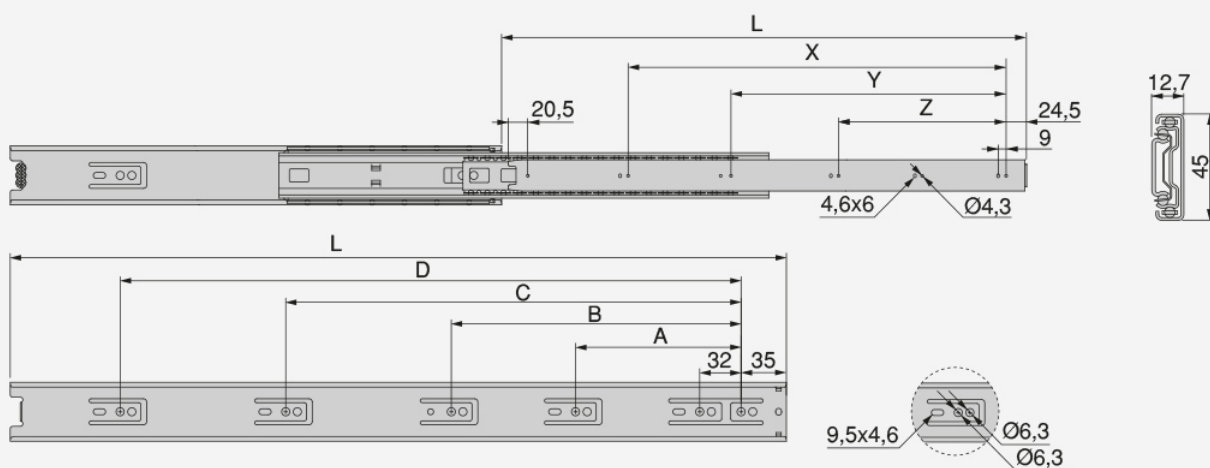

VC1212 CORREDIÇA ESFERAS EXT. TOTAL E45

 30 Kg

		Tamanho	
	Zincado	104000114 250	15
		104000115 300	15
		104000116 350	15
		104000117 400	15
		104000118 450	15
		104000119 500	15
		104000120 550	10
		104000121 600	15
		104000122 650	10
	104000123 700	10	
	Pintado Preto	104000422 250	15
		104000423 300	15
		104000424 350	15
		104000425 400	15
		104000426 450	15
		104000427 500	15
	104000428 600	15	

L	X	Y	Z	A	B	C	D
250	-	192	96	160	-	-	-
300	-	224	96	128	192	-	-
350	256	160	96	128	224	-	-
400	288	160	96	128	224	320	-
450	352	192	96	128	224	352	-
500	384	192	96	128	224	352	416
600	480	256	96	128	224	352	480
650	512	256	96	128	224	352	544