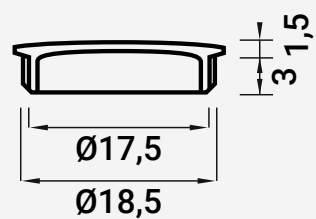

VC2441 TAMPA

■ Plástico

📦 1000

111000643 Niquelado

111000644 Branco

111000987 Antracite

111000988 Cinza