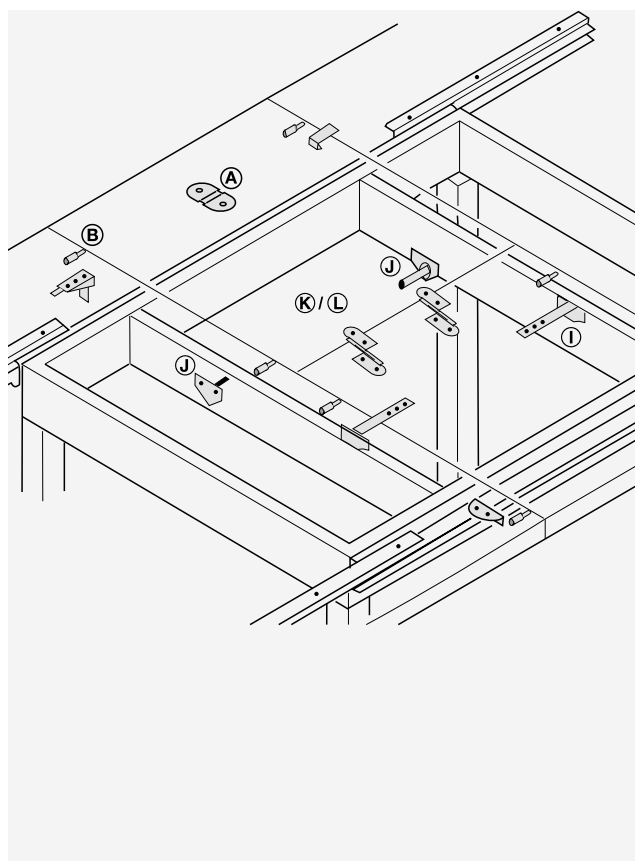

MESA REBATÍVEL CENTRAL Com Marco Aberto

VC 3004

1

Espessura
de tampo

108000146 19

108000147 22

▲ Dimensão máxima da folha de extensão 500 mm.

Inclui:

- 1 Puxador
- 8 Pinos/ Guia
- 2 Fechos de tensão de 50 mm
- 1 par de Pivots
- 2 Esquadras de apoio
- 2 Dobradiças para mesa rebatível

PUXADOR

VC 3006

(A)

PINO/GUIA

VC 3008

(B)

ESQUADRA DE APOIO

VC 3015

(J)

PIVOT

VC 3013

(I)

DOBRADIÇA PARA
MESA REBATÍVEL

VC 3016

(K)

DOBRADIÇA PARA
MESA REBATÍVEL

VC 3017

(L)

FECHO DE TENSÃO

VC 3012