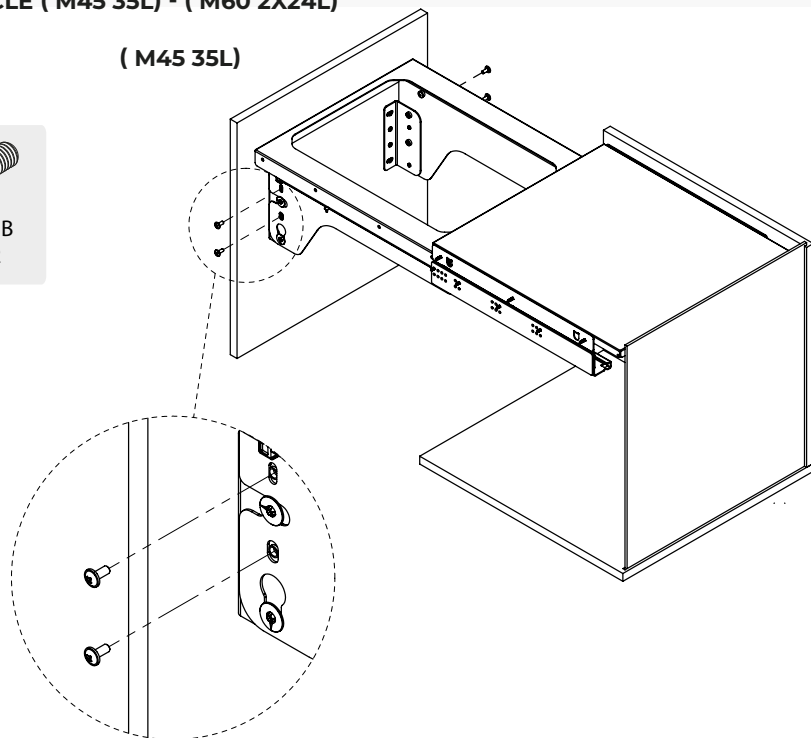

7

4x RYSB
M5x12

(M45 35L)