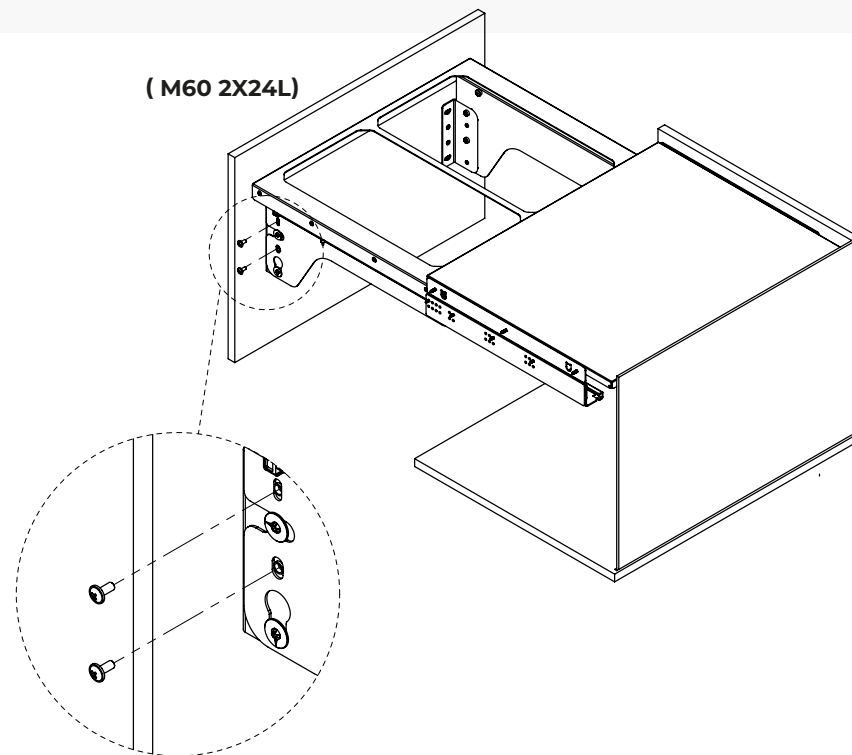

(M60 2X24L)