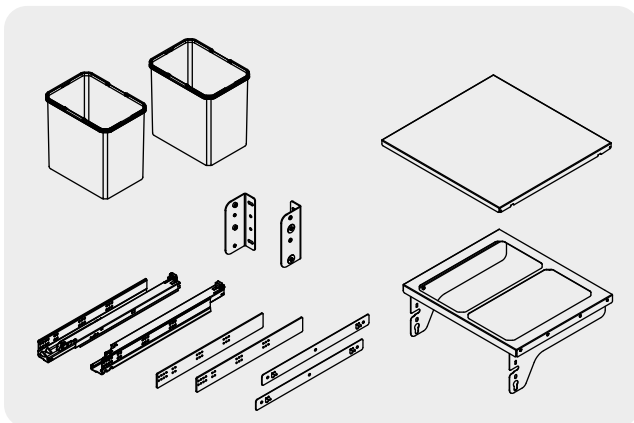

(M45 35L)

(M60 2X24L)

RECYCLE (M45 35L) - (M60 2X24L)

1

2

| D | | |
|----|-----|----------|
| 16 | YES | 4x20mm |
| 18 | NO | 3.5x16mm |
| 19 | NO | 3.5x16mm |

RECYCLE (M45 35L) - (M60 2X24L)

3

(M45 35L)

(M60 2X24L)

4

(M45 35L)

(M60 2X24L)

RECYCLE (M45 35L) - (M60 2X24L)

5

(M45 35L)

(M60 2X24L)

RECYCLE (M45 35L) - (M60 2X24L)

6

8x
3.5x16mm

| D | B |
|----|-----|
| 16 | 227 |
| 18 | 229 |
| 19 | 230 |

(M60 2X24L)

| D | B |
|----|-----|
| 16 | 172 |
| 18 | 174 |
| 19 | 175 |

7