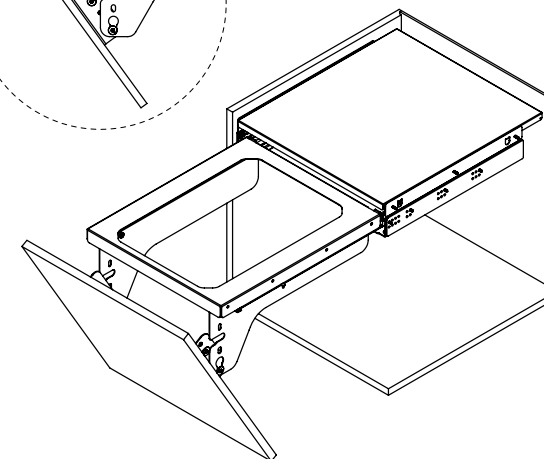

(M60 2X24L)

RECYCLE (M45 35L) - (M60 2X24L)

6

8x
3.5x16mm

| D | B |
|----|-----|
| 16 | 227 |
| 18 | 229 |
| 19 | 230 |

(M60 2X24L)

| D | B |
|----|-----|
| 16 | 172 |
| 18 | 174 |
| 19 | 175 |

7