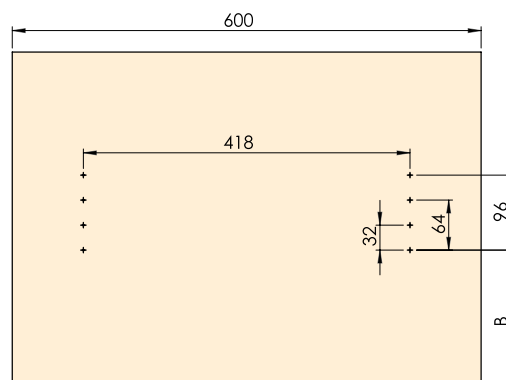

(M60 2X24L)

RECYCLE (M45 35L) - (M60 2X24L)

6

8x
3.5x16mm

| D | B |
|----|-----|
| 16 | 227 |
| 18 | 229 |
| 19 | 230 |

(M60 2X24L)

| D | B |
|----|-----|
| 16 | 172 |
| 18 | 174 |
| 19 | 175 |

7

4x RYSB
M5x12

(M45 35L)

(M60 2X24L)

(M45 35L)

(M60 2X24L)