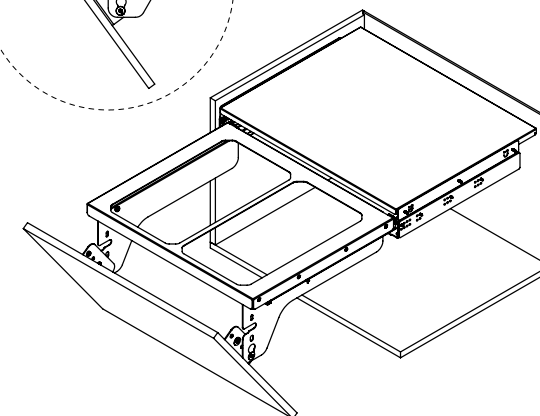

(M60 2X24L)

RECYCLE (M45 35L) - (M60 2X24L)

6

8x
3.5x16mm

| D | B |
|----|-----|
| 16 | 227 |
| 18 | 229 |
| 19 | 230 |

(M60 2X24L)

| D | B |
|----|-----|
| 16 | 172 |
| 18 | 174 |
| 19 | 175 |

7