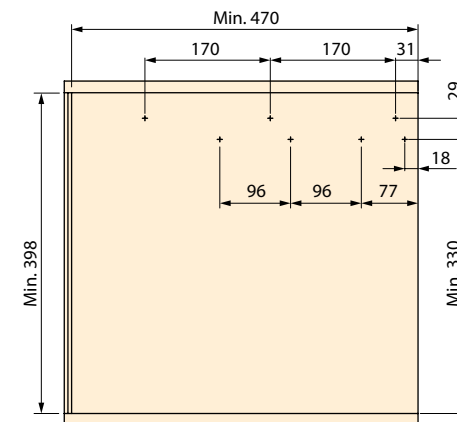

(M45 35L)

(M60 2X24L)

RECYCLE (M45 35L) - (M60 2X24L)

1

2

| D | | |
|----|-----|----------|
| 16 | YES | 4x20mm |
| 18 | NO | 3.5x16mm |
| 19 | NO | 3.5x16mm |

RECYCLE (M45 35L) - (M60 2X24L)

3

(M45 35L)

(M60 2X24L)

4

(M45 35L)

(M60 2X24L)

RECYCLE (M45 35L) - (M60 2X24L)

5

(M45 35L)

(M60 2X24L)

RECYCLE (M45 35L) - (M60 2X24L)

6

8x
3.5x16mm

| D | B |
|----|-----|
| 16 | 227 |
| 18 | 229 |
| 19 | 230 |

(M60 2X24L)

| D | B |
|----|-----|
| 16 | 172 |
| 18 | 174 |
| 19 | 175 |

7