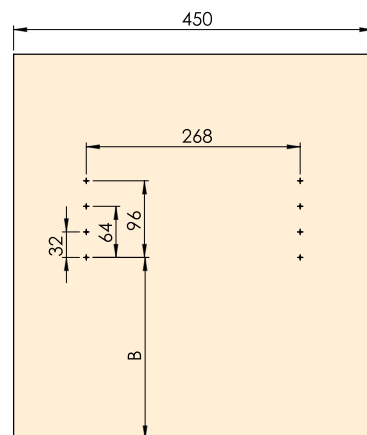

(M60 2X24L)

RECYCLE (M45 35L) - (M60 2X24L)

6

8x
3.5x16mm

| D | B |
|----|-----|
| 16 | 227 |
| 18 | 229 |
| 19 | 230 |

(M60 2X24L)

| D | B |
|----|-----|
| 16 | 172 |
| 18 | 174 |
| 19 | 175 |

7