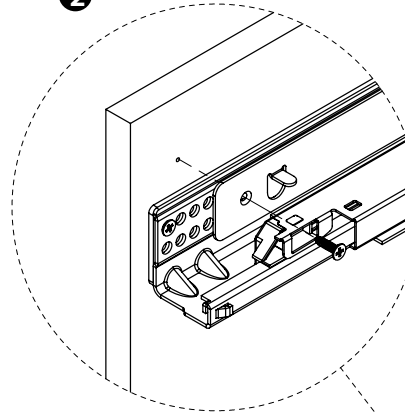

(M45 35L)

(M60 2X24L)

RECYCLE (M45 35L) - (M60 2X24L)

1

2

| D | | |
|----|-----|----------|
| 16 | YES | 4x20mm |
| 18 | NO | 3.5x16mm |
| 19 | NO | 3.5x16mm |

RECYCLE (M45 35L) - (M60 2X24L)

3

(M60 2X24L)

RECYCLE (M45 35L) - (M60 2X24L)

6

8x
3.5x16mm

| D | B |
|----|-----|
| 16 | 227 |
| 18 | 229 |
| 19 | 230 |

(M60 2X24L)

| D | B |
|----|-----|
| 16 | 172 |
| 18 | 174 |
| 19 | 175 |

7