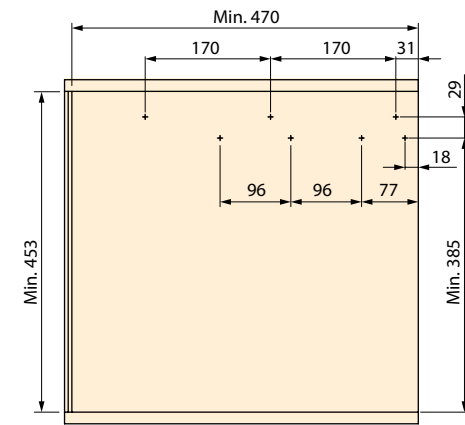

(M45 35L)

(M60 2X24L)

RECYCLE (M45 35L) - (M60 2X24L)

1

2

| D | | |
|----|-----|----------|
| 16 | YES | 4x20mm |
| 18 | NO | 3.5x16mm |
| 19 | NO | 3.5x16mm |

RECYCLE (M45 35L) - (M60 2X24L)

3

(M45 35L)

(M60 2X24L)

4

(M45 35L)

(M60 2X24L)

RECYCLE (M45 35L) - (M60 2X24L)

5

(M45 35L)

(M60 2X24L)

RECYCLE (M45 35L) - (M60 2X24L)

6

8x
3.5x16mm

| D | B |
|----|-----|
| 16 | 227 |
| 18 | 229 |
| 19 | 230 |

(M60 2X24L)

| D | B |
|----|-----|
| 16 | 172 |
| 18 | 174 |
| 19 | 175 |

7