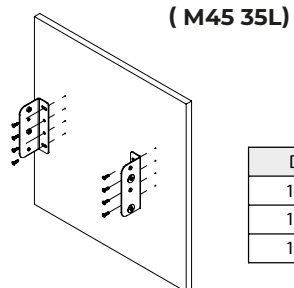

(M60 2X24L)

RECYCLE (M45 35L) - (M60 2X24L)

6

8x
3.5x16mm

| D | B |
|----|-----|
| 16 | 227 |
| 18 | 229 |
| 19 | 230 |

(M60 2X24L)

| D | B |
|----|-----|
| 16 | 172 |
| 18 | 174 |
| 19 | 175 |

7

4x RYSB
M5x12

(M45 35L)

(M60 2X24L)

(M45 35L)

(M60 2X24L)