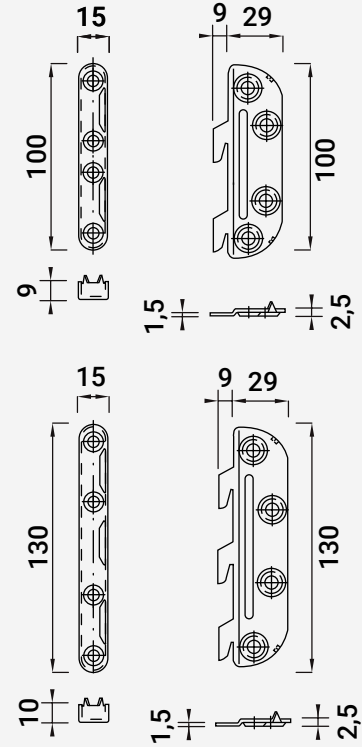

VC3556 CONJUNTO DE 4 ENGATES DE
CAMA

■ Aço ▨ Galvanizado

1

	H
116001167	100
116001168	130