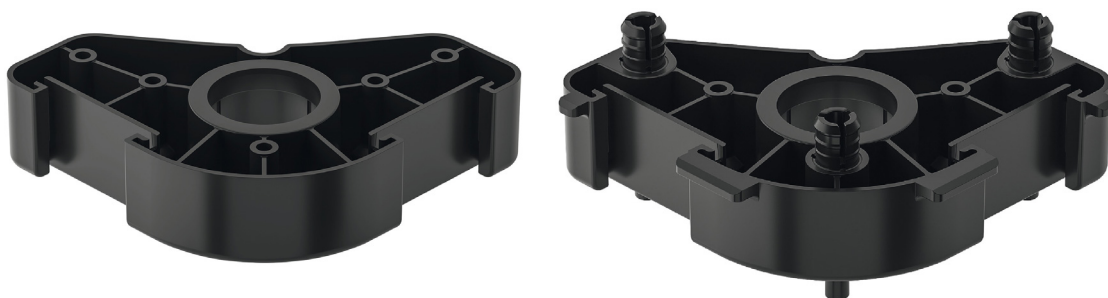

VC4057 PLACA DE MONTAGEM TRIANGULAR

■ Plástico ■ Preto

100

▲ Encomendar separadamente
pé VC4058

108000200 Aparafusar

108000572 Pressão