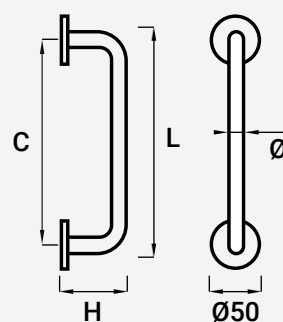

VC5020 ASA SIMPLES

■ Inox

	Ø	C - L - H (mm)	📦
209000014	19	150 - 169 - 65	5
209000015	19	200 - 219 - 65	5
209000016	19	250 - 269 - 65	5
209000017	19	300 - 319 - 65	5
209000018	25	200 - 225 - 80	1
209000019	25	300 - 325 - 80	1