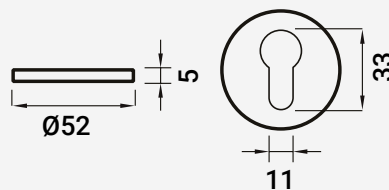

## VC5110 ENTRADA DE CHAVE

20

203000342  Preto

203000565  Branco