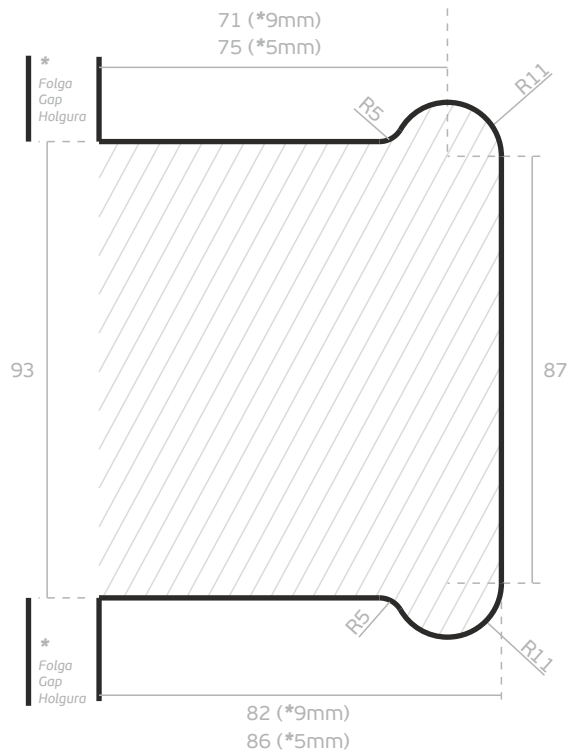

VC6517 DOBRADIÇA HIDRÁULICA

■ Inox

100 Kg 8-12,7

216000367 Polido

216000368 Satinado

Com mola /
With spring /
Con muelle

ENTALHE

*para portas com altura entre 1800 - 2500mm/
for doors with 1800 - 2500mm height/
para puertas con altura entre 1800 2500mm