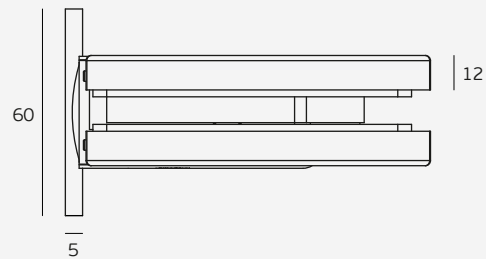

VC6517 DOBRADIÇA HIDRÁULICA

■ Inox

100 Kg 8-12,7

216000367 Polido

216000368 Satinado

Com mola /
With spring /
Con muelle

ENTALHE

*para portas com altura entre 1800 - 2500mm/
for doors with 1800 - 2500mm height/
para puertas con altura entre 1800 2500mm