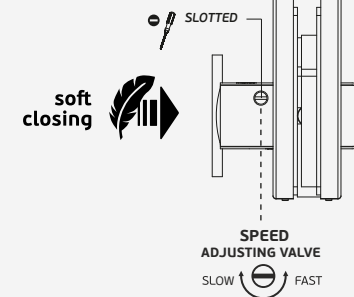

VC6517 DOBRADIÇA HIDRÁULICA

■ Inox

100 Kg 8-12,7

216000367 Polido

216000368 Satinado

Com mola /
With spring /
Con muelle

ENTALHE

*para portas com altura entre 1800 - 2500mm/
for doors with 1800 - 2500mm height/
para puertas con altura entre 1800 2500mm