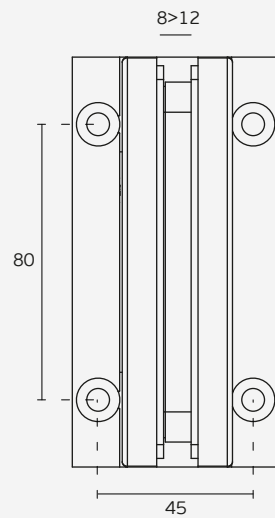

VC6517 DOBRADIÇA HIDRÁULICA

■ Inox

100 Kg 8-12,7

216000367 Polido

216000368 Satinado

Com mola /
With spring /
Con muelle

ENTALHE

*para portas com altura entre 1800 - 2500mm/
for doors with 1800 - 2500mm height/
para puertas con altura entre 1800 2500mm