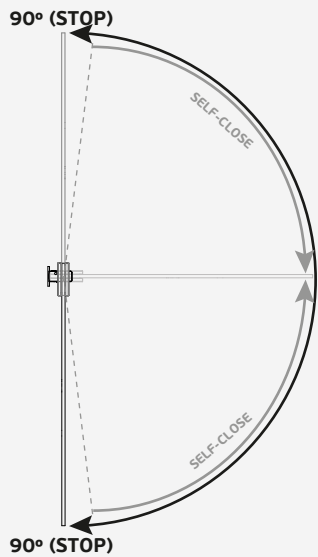

VC6517 DOBRADIÇA HIDRÁULICA

■ Inox

100 Kg 8-12,7

216000367 Polido

216000368 Satinado

Com mola /
With spring /
Con muelle

ENTALHE

*para portas com altura entre 1800 - 2500mm/
for doors with 1800 - 2500mm height/
para puertas con altura entre 1800 2500mm