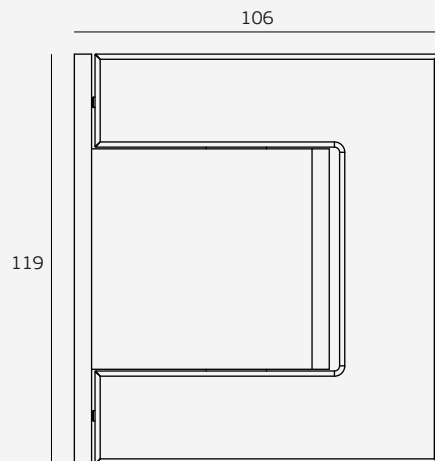

VC6517 DOBRADIÇA HIDRÁULICA

■ Inox

100 Kg 8-12,7

216000367 Polido

216000368 Satinado

Com mola /
With spring /
Con muelle

ENTALHE

*para portas com altura entre 1800 - 2500mm/
for doors with 1800 - 2500mm height/
para puertas con altura entre 1800 2500mm