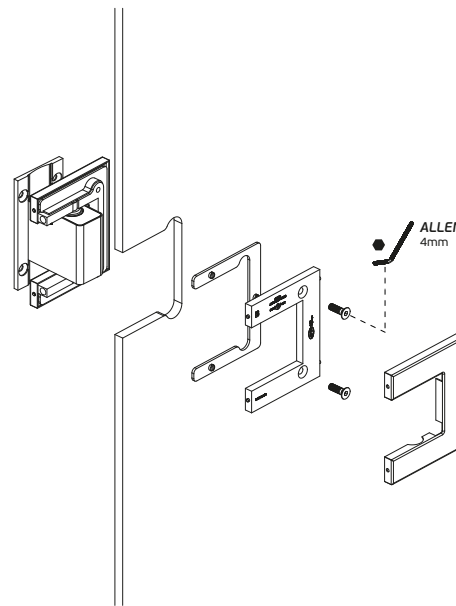

VC6517 DOBRADIÇA HIDRÁULICA

■ Inox

100 Kg 8-12,7

216000367 Polido

216000368 Satinado

Com mola /
With spring /
Con muelle

ENTALHE

*para portas com altura entre 1800 - 2500mm/
for doors with 1800 - 2500mm height/
para puertas con altura entre 1800 2500mm