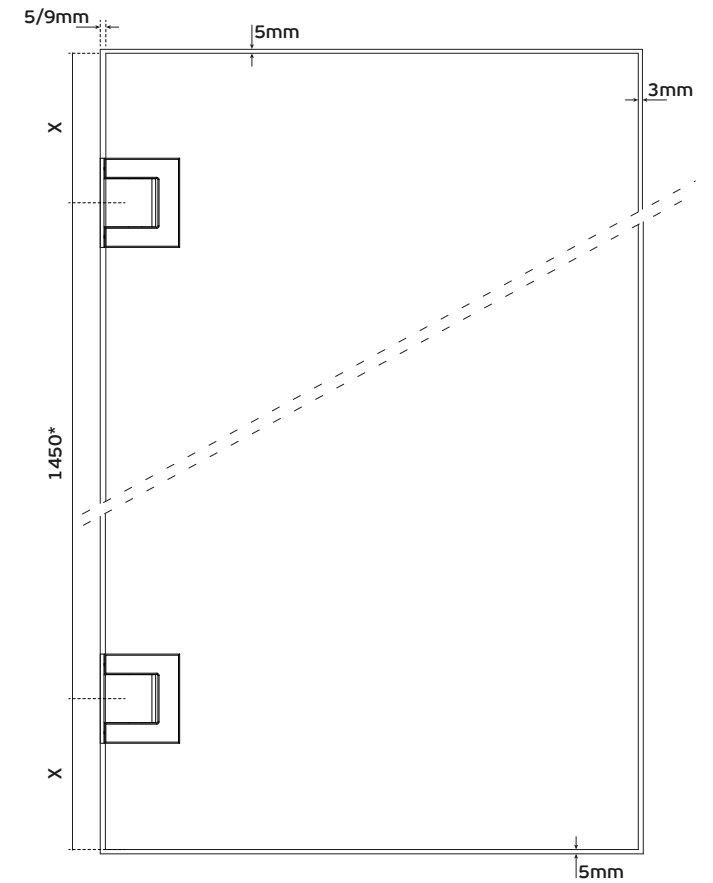

VC6517 DOBRADIÇA HIDRÁULICA

■ Inox

100 Kg 8-12,7

216000367 Polido

216000368 Satinado

Com mola /
With spring /
Con muelle

ENTALHE

*para portas com altura entre 1800 - 2500mm/
for doors with 1800 - 2500mm height/
para puertas con altura entre 1800 2500mm