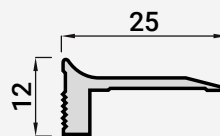

## VC6723 PERFIL DE TOPO

■ Alumínio

1

215000023  Anodizado

215000051  PVC\*

\*Cores PVC: Faia, Carvalho, Nogueira, Wengué, Teka, Mogno, Cerejeira, Sucupira