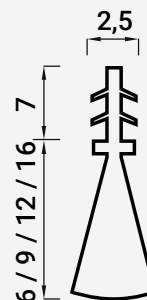

PELÚCIA PARA ARO MADEIRA PORTA CORRER

50

VC7541

6 MM	2.15 m	2.50 m	3.00 m
▨ Branco	211001338	211001178	211001184
▨ Beje / Faia	211001179	211001185	211001191
▨ Beje / Carvalho	211001180	211001186	211001192
▨ Castanho Mogno	211001187	211001187	211001193
▨ Preto	211001340	211001188	211001194
▨ Cinza	211001183	211001189	211001195

VC7502

9 MM	2.15 m	2.50 m	3.00 m
▨ Branco	211001196	211000012	211001202
▨ Beje / Faia	211000014	211001197	211001203
▨ Beje / Carvalho	211001343	211000015	211001204
▨ Castanho Mogno	211000016	211001199	211001205
▨ Preto	211001526	211000140	211001206
▨ Cinza	211000139	211001182	211001207

VC7503

12 MM	2.15 m	2.50 m
▨ Branco	211000017	211001208
▨ Beje / Faia	211000019	211001209
▨ Beje / Carvalho	211000020	211001210
▨ Castanho Mogno	211000021	211001211
▨ Cinza	211000141	211001212
▨ Preto	211000146	211001213

VC7504

16 MM	2.15 m
211000022	▨ Branco
211000024	▨ Beje / Faia
211000025	▨ Beje / Carvalho
211000026	▨ Castanho Mogno
211000271	▨ Cinza