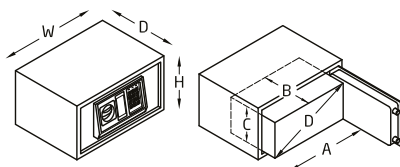

VC7635 COFRE DE SOBREPOR

☒ Cinza Escuro

▲ | Fundo estofado; Inclui parafusos de fixação; 4 pilas AA incluídas;

Fabricado com folha de aço baixo em carbono laminado a quente

Espessura: porta 4 mm e paredes 2 mm

2 linguetas de fecho de ø 20 mm

2 chaves de emergência e código mestre

Furos para fixação na base e na traseira

Sistema de abertura electrónico com puxador

Código de acesso: por combinação electrónica de 3 a 8 dígitos

Dispõe de botão interior de programação

	capacidade	W	D	H	A	B	C	D
211001522	6 L	230	170	170	135	110	130	160
211001523	8 L	310	200	200	210	140	145	250
211001524	16 L	350	250	250	250	190	200	300
211001525	30 L	430	350	200	335	290	160	370
211001526	50 L	350	330	500	280	270	460	500