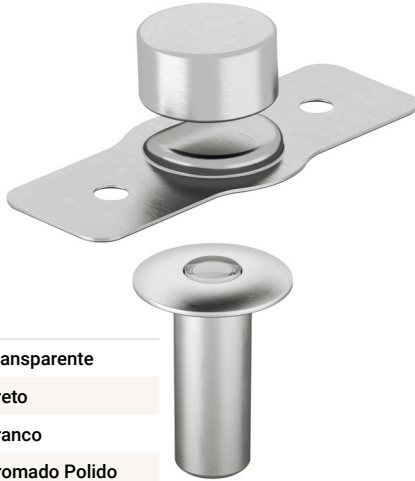

**VC8156** BATENTE DE CHÃO MAGNÉTICO

■ Plástico

1

211001143	■ Transparente
211001150	■ Preto
211001151	■ Branco
211001152	■ Cromado Polido
211001153	■ Cromado Escovado
211001154	■ Cor Latão