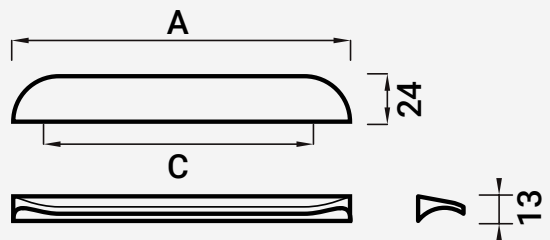

VC8291 PUXADOR MÓVEL

■ Zamak

		A	C
☒ Cromado	112001489	50	32
	112001490	178	160
☒ Níquel Escovado	112001491	50	32
	112001492	178	160
☒ Cobre Escovado	112001493	50	32
	112001494	178	160
☒ Latão Escovado	112001495	50	32
	112001496	178	160