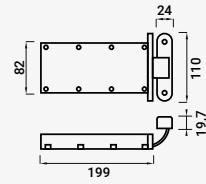

VC9378 DOBRADIÇA INVISÍVEL COM AMORTECEDOR

☑ Cromado Satinado
206001331

1

Regulação

3D

180°

2x 60 Kg